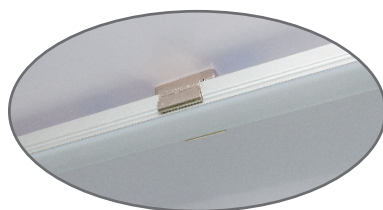

Clip with magnet