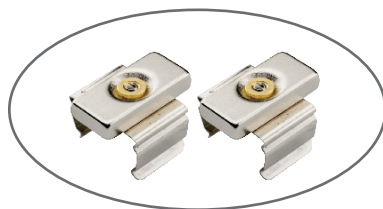

Clip with magnet