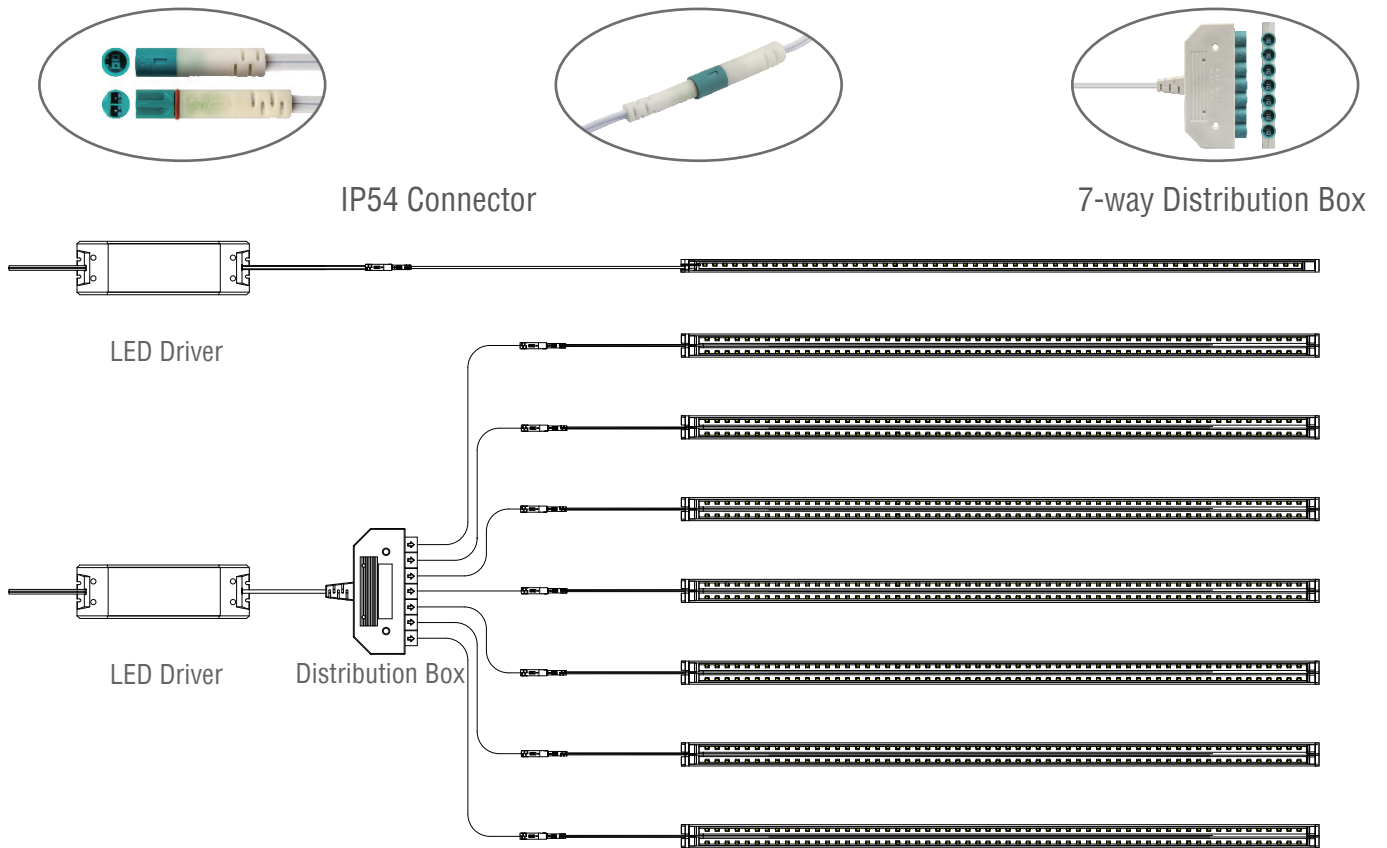

Accessories

Spring steel clip / Magnetic clip / Magnetic tape

Wire Exit

Linear + 90° x 3 ways out

Mechanical Structure

• Light fixture length rules

Fixture Length (mm)	Profile Length (mm)	PCB Length (mm)
130	121	100
180	171	150
230	221	200
280	271	250
330	321	300
380	371	350
430	421	400
480	471	450
530	521	500
580	571	550
630	621	600
680	671	650
730	721	700

Fixture Length (mm)	Profile Length (mm)	PCB Length (mm)
780	781	750
830	821	800
880	871	850
930	921	900
980	971	950
1030	1021	1000
1530	1521	1500
...		
2030	2021	2000
...		
2530	2521	2500
...		
3130	3121	3100

Installation

• Mounting

Clip with screws

Clip with magnet

Magnetic strip

Connection Diagram

Applications