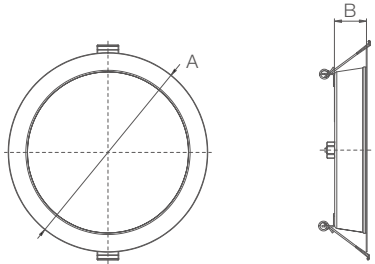

Dimensions

Product Name	A	B	Hole Size
3" Down Light	Ø120	27	95-100
3.5" Down Light	Ø130	27	105-110
4" Down Light	Ø150	27	125-130
5" Down Light	Ø170	27	145-150
6" Down Light	Ø190	27	165-170
8" Down Light	Ø230	27	205-210
10" Down Light	Ø280	27	255-260